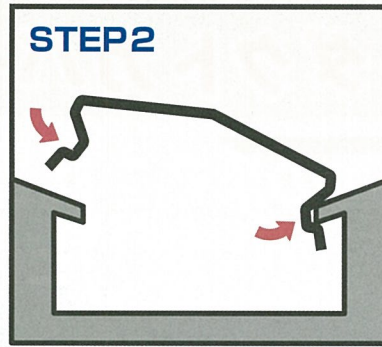

### ポリの介を使用した場合

正常に排水します。

## 取り付け方法

樋(ダクト)にあったダクトカバーを用意します。

片側を屋根に掛け押付ける用に両手で手前側を掛ける

樋(ダクト)に取り付けて完成。