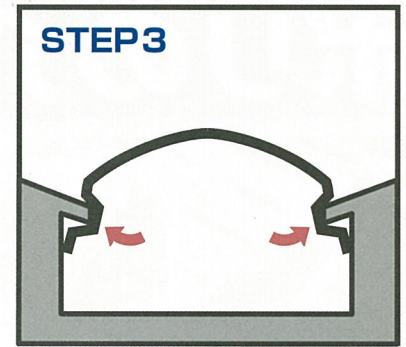

### ポリの介を使用した場合

正常に排水します。

## 取り付け方法

樋(ダクト)にあったダクトカバーを用意します。

片側を屋根に掛け押付ける用に両手で手前側を掛ける

樋(ダクト)に取り付けて完成。