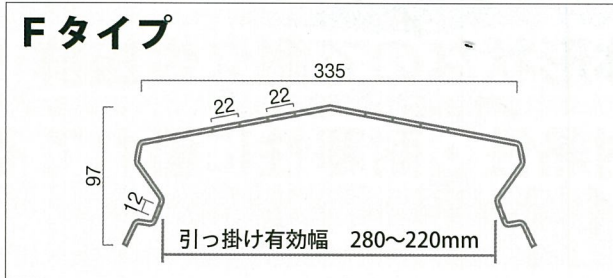

## 取り付け方法

樋(ダクト)にあったダクトカバーを用意します。

片側を屋根に掛け押付ける用に両手で手前側を掛ける

樋(ダクト)に取り付けて完成。

## 断面形状図