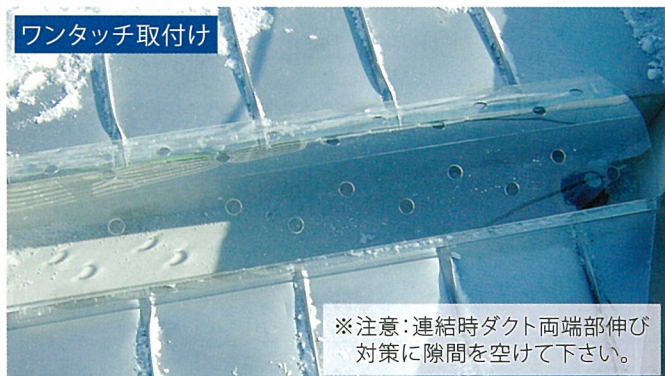

スノーダクトカバー ポリの介

ポリカーボネート樹脂製品

実用新案登録 登録第 3159835 号

ダクトカバーの優等生誕生

スノーダクト内への、雪の落込み防止に

枯葉などのゴミの進入防止に

クリアタイプで簡単確認！

一体形状なので耐久性抜群！

耐熱性・耐寒性に優れてる！

※意匠・規格は製品改善の為、予告なく変更する事があります。

製品特徴

- 取付け簡単!スプリングバック機能なのでワンタッチ取付け。
- 厚み3mmのポリカーボネート樹脂製なので、強度 耐候性バツグン。
- 透明タイプで、取外さなくても中の状況が、すぐ見える。

ワンタッチ取付け