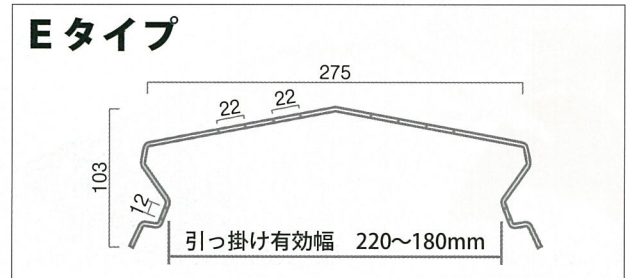

## 取り付け方法

樋(ダクト)にあったダクトカバーを用意します。

片側を屋根に掛け押付ける用に両手で手前側を掛ける

樋(ダクト)に取り付けて完成。

## 断面形状図