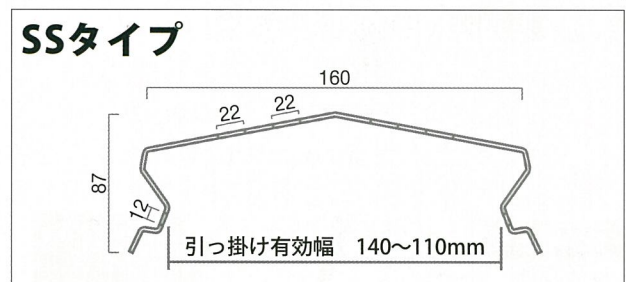

## 取り付け方法

樋(ダクト)にあったダクトカバーを用意します。

片側を屋根に掛け押付ける用に両手で手前側を掛ける

樋(ダクト)に取り付けて完成。

## 断面形状図