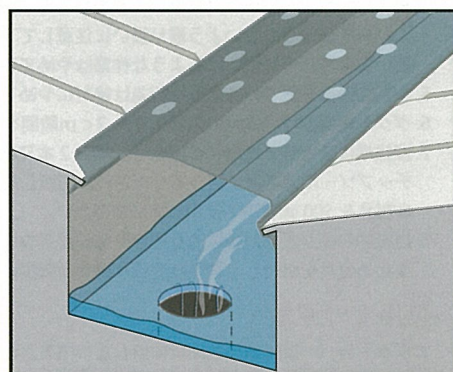

## ダクトカバーの優等生誕生

スノーダクト内への、雪の落込み防止に

枯葉などのゴミの進入防止に

クリアタイプで簡単確認！

一体形状なので耐久性抜群！

耐熱性・耐寒性に優れてる！

※意匠・規格は製品改善の為、予告なく変更する事があります。

### ダクトカバーを使用しない場合

1. ゴミや落ち葉が入って詰まりやすい
2. 凍結や雪が詰まりやすい

### 木製のこを使用した場合

1. 腐りやすい
2. 雪などでズレ落ちやすい
3. 風で飛びやすい

### ポリの介を使用した場合

正常に排水します。