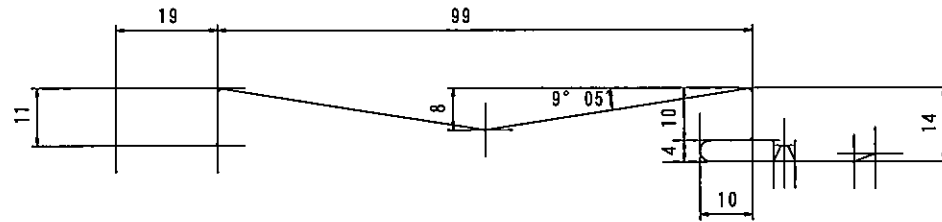

記事	板巾	目地付き	182	m/m	延べ寸法	-	m/m	板厚	0.35~0.4	t	m/m	MAX	カラー鋼板	名称	標準スパン	182/110/11	殿
		目地無し	173	m/m	延べ寸法		m/m										

フラット型目地有

フラット型目地無

M型目地有

M型目地無

3					6							製 図 日	1/1	製 図	KZ-S18311011AA
2					5							年 月 日			
1					4							訂 正 日	葉 番	尺 度	製 図
品番	品	名	個数	材 質	備 考	品番	品	名	個数	材 質	備 考	年 月 日			