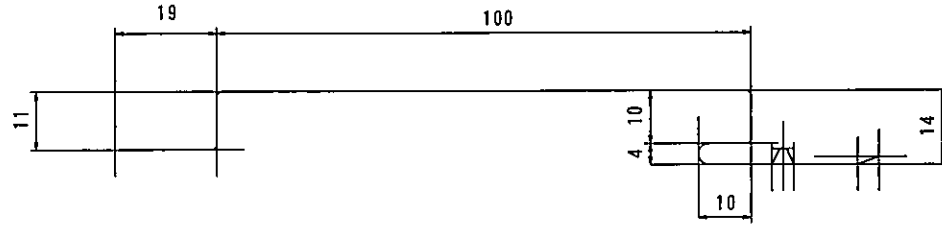

記事	板巾	目地付き	182	m/m	延べ寸法	-	m/m	板厚	0.35~0.4	t	m/m	MAX	カラー鋼板	名称	標準スパン	182/110/11	殿
		目地無し	173	m/m	延べ寸法		m/m										

フラット型目地有

フラット型目地無

M型目地有

M型目地無

3					6							製 図 日	1/1	製 図	KZ-S18311011AA
2					5							年 月 日			
1					4							訂 正 日	葉 番	尺 度	製 図
品番	品	名	個数	材 質	備 考	品番	品	名	個数	材 質	備 考	年 月 日			