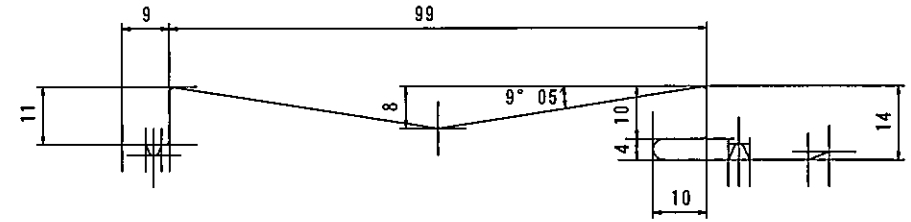

記事	板巾	目地付き	182	m/m	延べ寸法	-	m/m	板厚	0.35~0.4	t	m/m	MAX	カラー鋼板	名称	標準スパン	182/110/11	殿
		目地無し	173	m/m	延べ寸法		m/m										

フラット型目地有

フラット型目地無

M型目地有

M型目地無

3					6							製 図 日	1/1	製 図	KZ-S18311011AA
2					5							年 月 日			
1					4							訂 正 日	葉 番	尺 度	製 図
品番	品	名	個数	材 質	備 考	品番	品	名	個数	材 質	備 考	年 月 日			