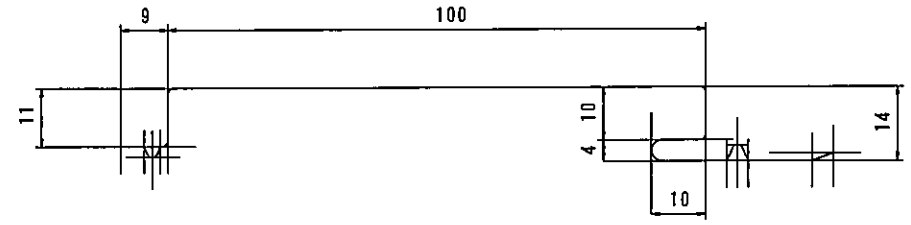

記事	板巾	目地付き	182	m/m	延べ寸法	-	m/m	板厚	0.35~0.4	t	m/m	MAX	カラー鋼板	名称	標準スパン	182/110/11	殿
		目地無し	173	m/m	延べ寸法		m/m										

フラット型目地有

フラット型目地無

M型目地有

M型目地無

3					6							製 図 日	1/1	製 図	KZ-S18311011AA
2					5							年 月 日			
1					4							訂 正 日	葉 番	尺 度	製 図
品番	品	名	個数	材 質	備 考	品番	品	名	個数	材 質	備 考	年 月 日			