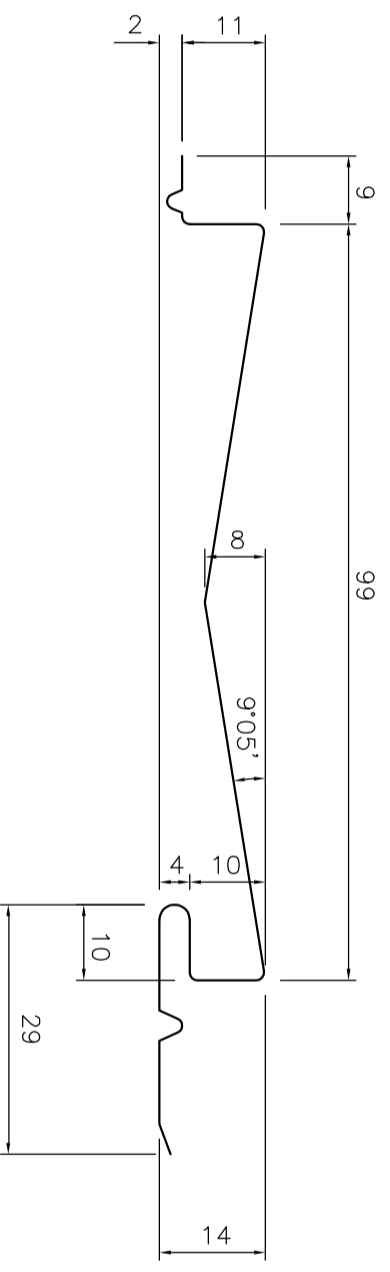

記 事	板中 目地無し 173 m/m	延べ寸法	m/m	板厚	t m/m MAX	カラー鋼板
		延べ寸法	m/m			

名称 スパンドレル100型

殿

フラット型目地無

M型目地無

3						6				製 図 日										図	KZ-S17310011TK			
2						5				年 月 日										尺 度	1 / 1			
1						4				訂 正 日										製 図	内田機械工業株式会社			
品番	品	名	個数	材	質	備	考	品番	品	名	個数	材	質	備	考	年	月	日	葉	番	尺	度	製	図