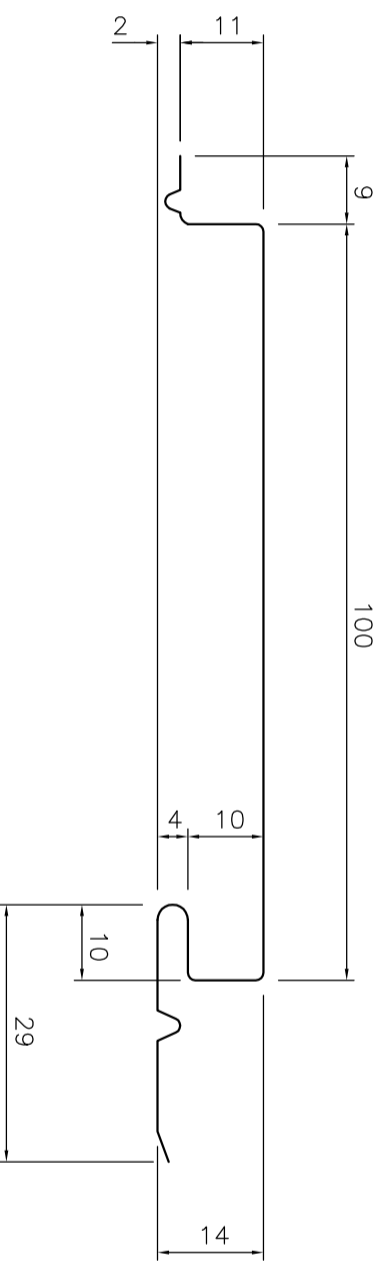

記 事	板中 目地無し 173 m/m	延べ寸法	m/m	板厚	t m/m MAX	カラー鋼板
		延べ寸法	m/m			

名称 スパンドレル100型

殿

フラット型目地無

M型目地無

3						6				製 図 日										図	KZ-S17310011TK			
2						5				年 月 日										尺 度	1 / 1			
1						4				訂 正 日										製 図	内田機械工業株式会社			
品番	品	名	個数	材	質	備	考	品番	品	名	個数	材	質	備	考	年	月	日	葉	番	尺	度	製	図