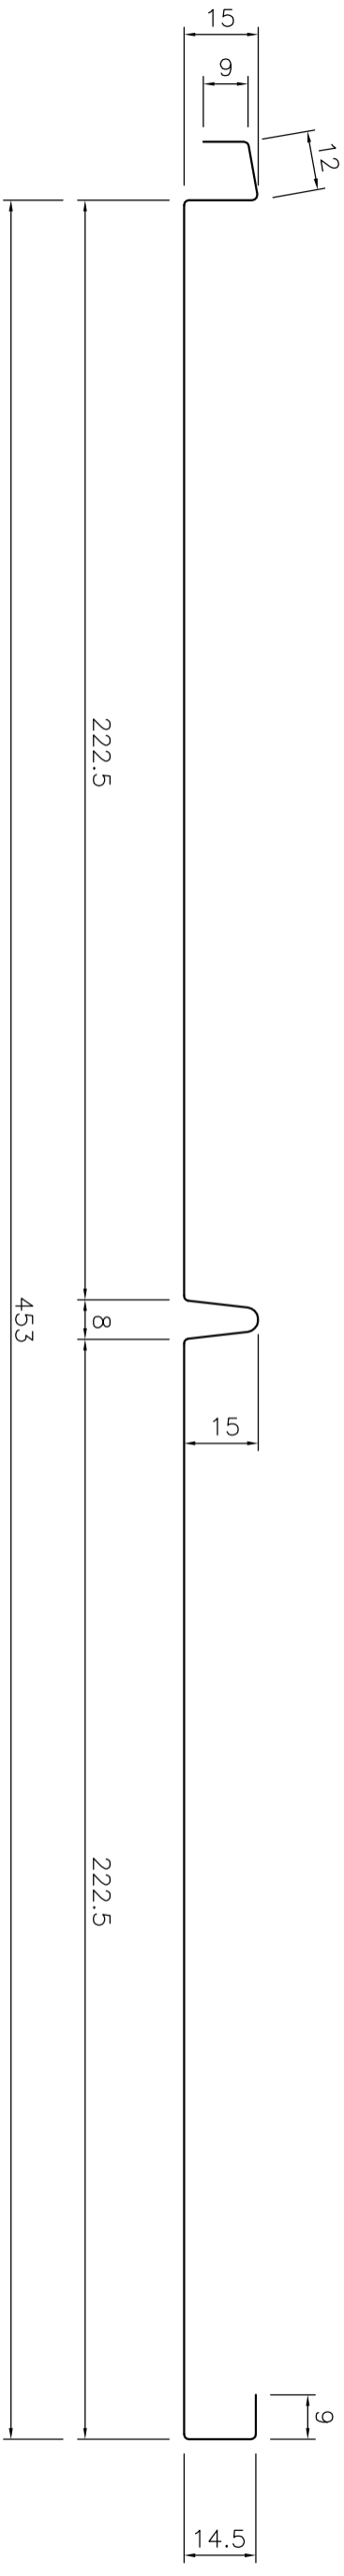

記 事  
板巾 530 m/m 計算上延べ寸法 m/m  
板厚 t m/m MAX カラー鋼板

名 称 蝶 付 530/455/15

図

品番	品名	個数	材質	備考	品番	品名	個数	材質	備考	製 図 日	年 月 日	訂 年 月 日	葉 番	尺 度	製 図	図 番	内 田 機 械 工 業 株 式 会 社
3					6												
2					5												
1					4												

図 番 AH-A53045515AA