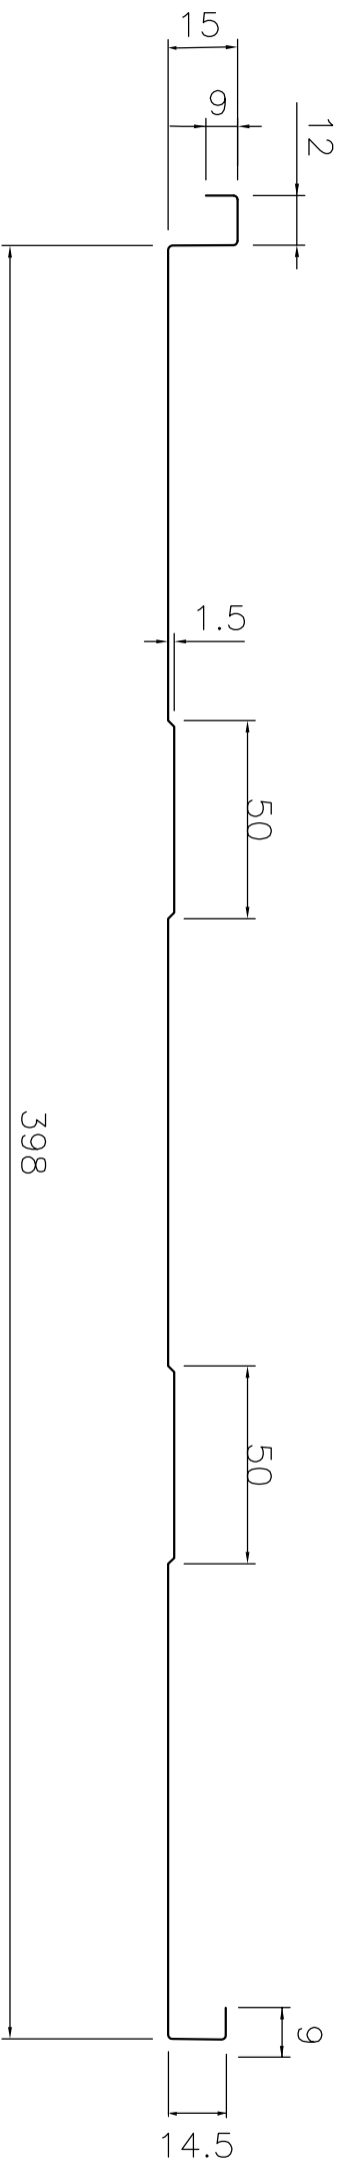

記事 板巾 455 m/m 延べ寸法 m/m
板厚 t m/m MAX カラー鋼板

名称 立平 455/400/15

殿

品番	品名	個数	材質	備考	品番	品名	個数	材質	備考	製図日	訂正日	葉番	尺度	製図	図番	内田機械工業株式会社
3					6					製	年	月	日	1		
2					5					訂	年	月	日	2		
1					4											

図番 FH-A45540015TK