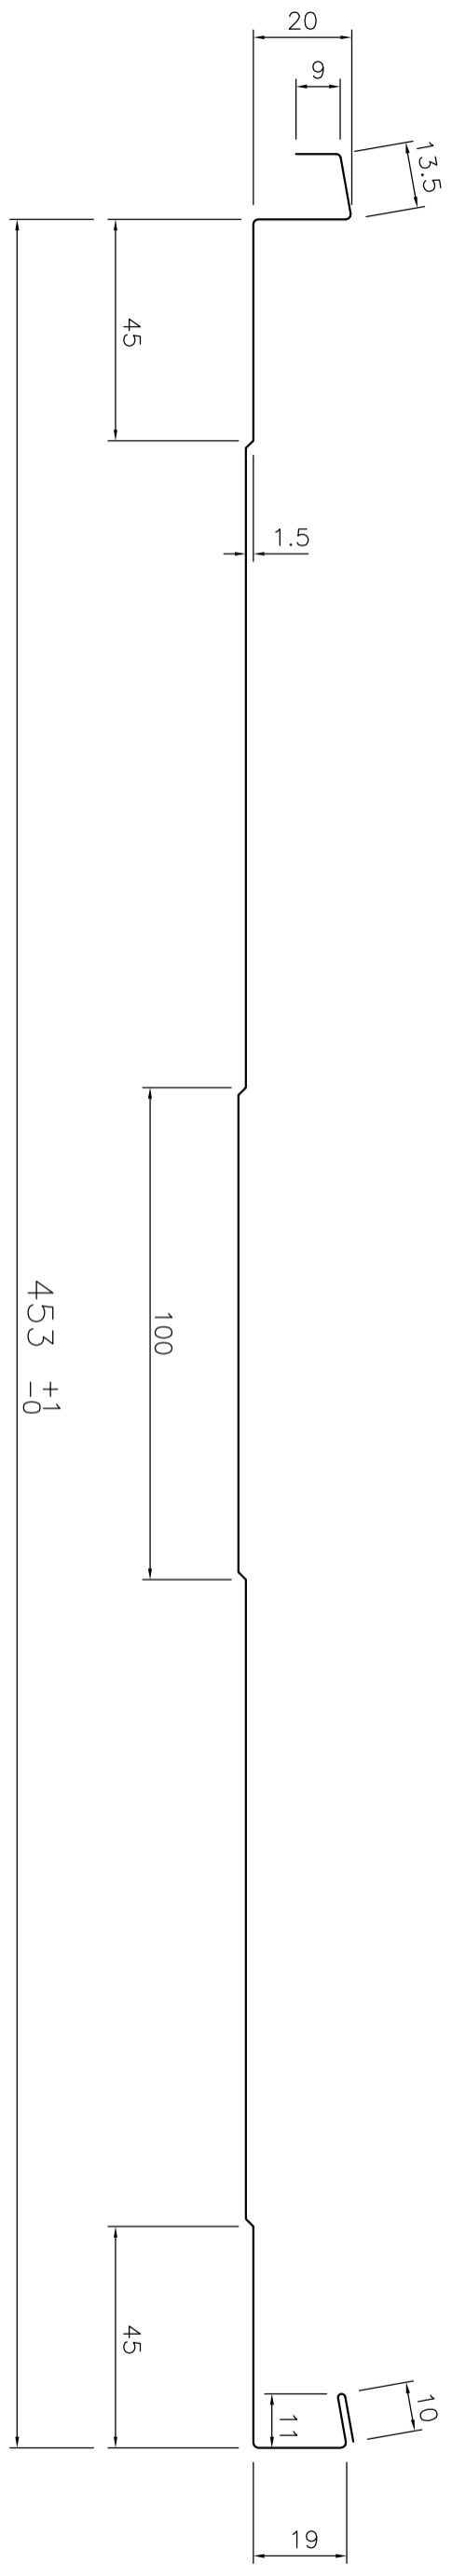

記事

名称

フラットルーフ

530/455/20

殿

品番	品名	個数	材質	備考	品番	品名	個数	材質	備考	製図日	年月日	葉番	尺度	製図	図番	内田機械工業株式会社
3					6					製	年	月	日			
2					5					訂	年	正	月	日		
1					4								1	1.5		