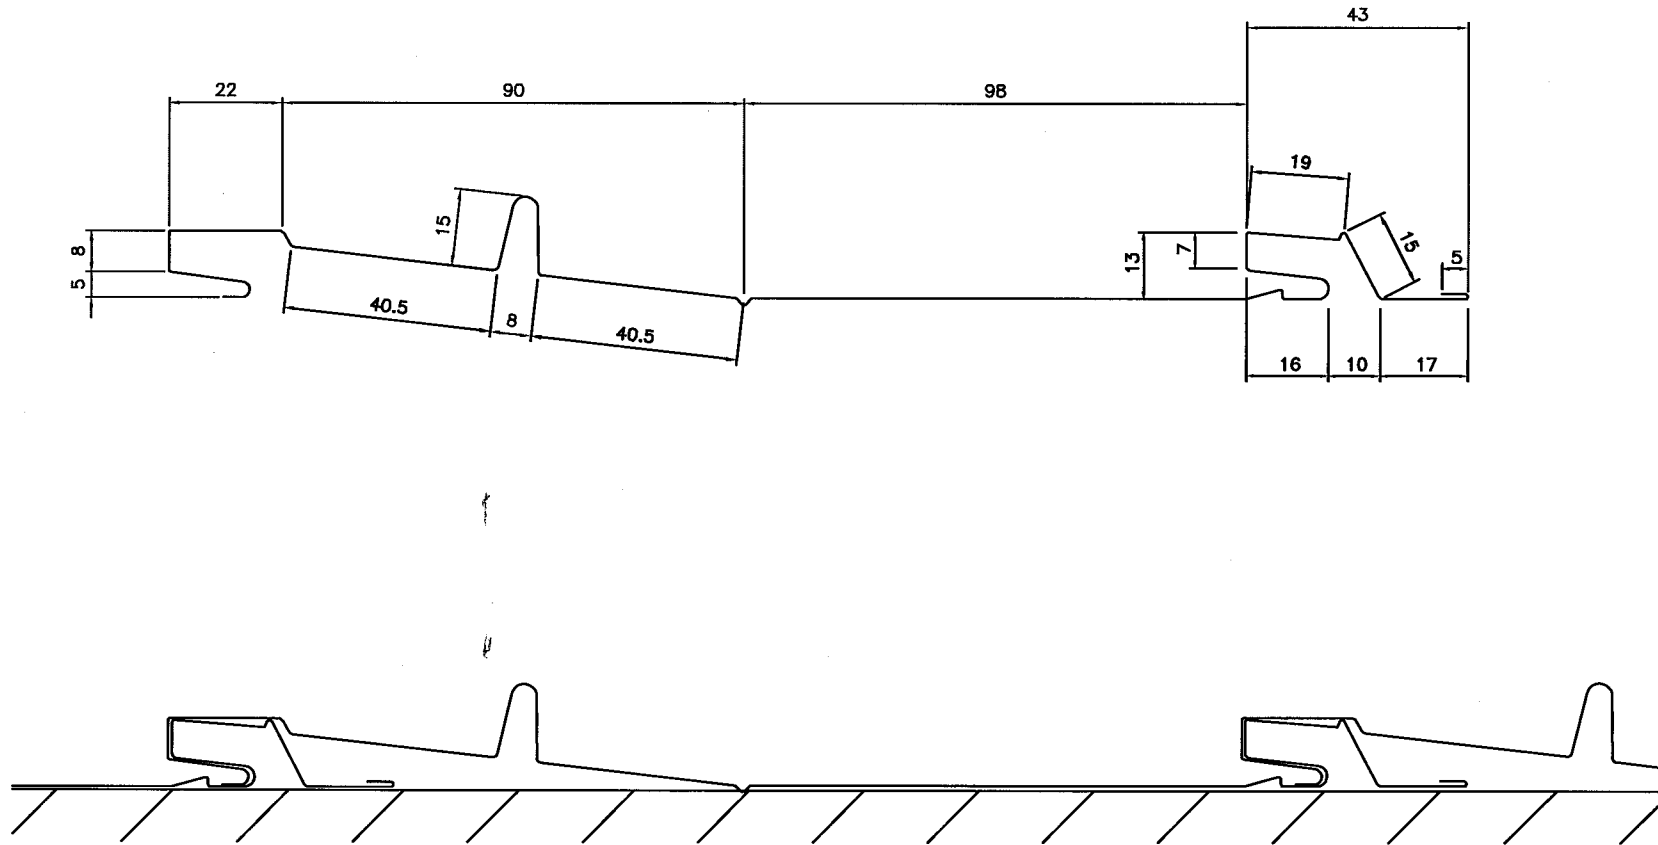

記 事	板巾	353	m/m	延べ寸法	m/m	名 称	横葺	210S	353/210/13	殿
	板厚	t	m/m	MAX	カラー鋼板					

3					6					製 図 日	1 / 1	製 図 番 号	YS-A35321013BA
2					5				年 月 日				
1					4					訂 正 日	葉 番 尺 度	製 図	内田機械工業株式会社
品 番	品 名	個 数	材 質	備 考	品 番	品 名	個 数	材 質	備 考	年 月 日			